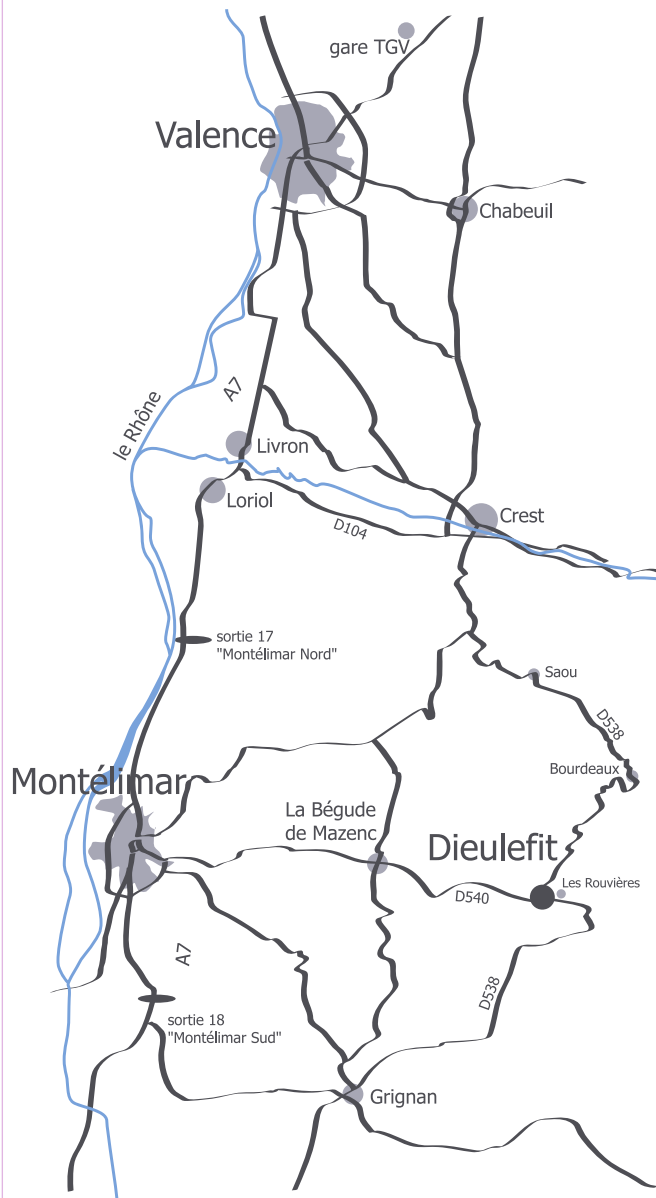

# Centre Colline et Cyprès

Lieu résidentiel conciliant travail sur soi et détente intérieure

Dieulefit est situé à 30 km à l'est de Montélimar.

## Accès en train :

Gare de Valence TGV  
Navette jusqu'à Montélimar SNCF  
Car jusqu'à Dieulefit (ancienne gare) où nous viendrons vous chercher.

## Accès en voiture :

- venant de Lyon :  
sortie Montélimar-Nord  
Direction Montélimar N7-à la Coucourde direction Dieulefit.

- venant de Marseille :  
sortie Montélimar-Sud  
Direction Montélimar pendant 4km, puis direction Dieulefit